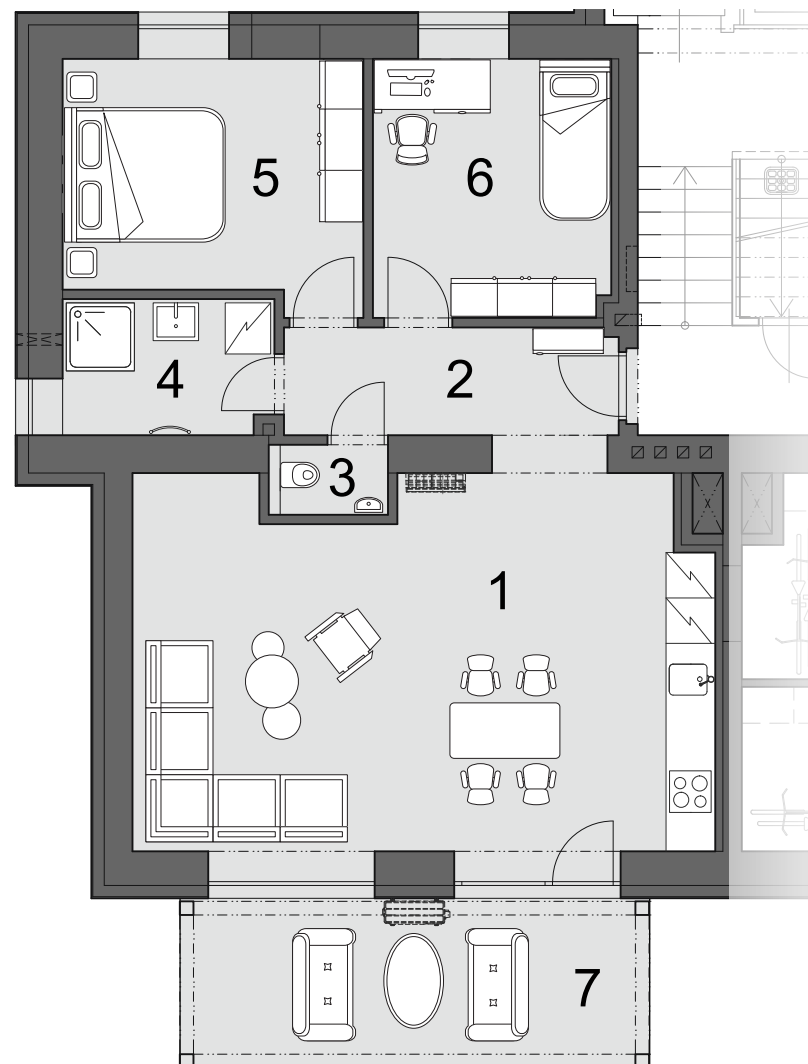

Apartmán 1.1

3+KK

Dům A

1 NP

1	obývací pokoj + kuchyňský kout	36,69 m ²
2	chodba vstup	7,01 m ²
3	WC	1,46 m ²
4	koupelna	4,96 m ²
5	ložnice	12,52 m ²
6	pokoj pro hosty/dětský pokoj	10,73 m ²
	podlahová plocha obytného prostoru	73,37 m²
	sklepní kóje	2,95 m ²
	podlahová plocha apartmánu	76,32 m²
7	terasa	30,00 m ²
	užitná plocha apartmánu	106,32 m²