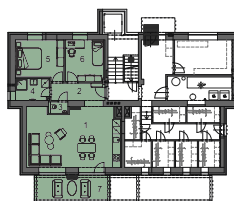

Apartmán 1.1

3+KK

Dům A

1 NP

1	obývací pokoj + kuchyňský kout	36,69 m ²
2	chodba vstup	7,01 m ²
3	WC	1,46 m ²
4	koupelna	4,96 m ²
5	ložnice	12,52 m ²
6	pokoj pro hosty/dětský pokoj	10,73 m ²
	podlahová plocha obytného prostoru	73,37 m²
	sklepní kóje	2,95 m ²
	podlahová plocha apartmánu	76,32 m²
7	terasa	30,00 m ²
	užitná plocha apartmánu	106,32 m²