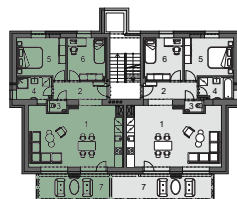

# Apartmán 1.4

3+KK

Dům A

3 NP

1	obývací pokoj + kuchyňský kout	37,27 m <sup>2</sup>
2	chodba vstup	7,23 m <sup>2</sup>
3	WC	1,46 m <sup>2</sup>
4	koupelna	5,37 m <sup>2</sup>
5	ložnice	13,05 m <sup>2</sup>
6	pokoj pro hosty/dětský pokoj	10,97 m <sup>2</sup>
	<b>podlahová plocha obytného prostoru</b>	<b>75,35 m<sup>2</sup></b>
	sklepní kóje	3,92 m <sup>2</sup>
	<b>podlahová plocha apartmánu</b>	<b>79,27 m<sup>2</sup></b>
7	terasa	13,37 m <sup>2</sup>
	<b>užitná plocha apartmánu</b>	<b>92,64 m<sup>2</sup></b>