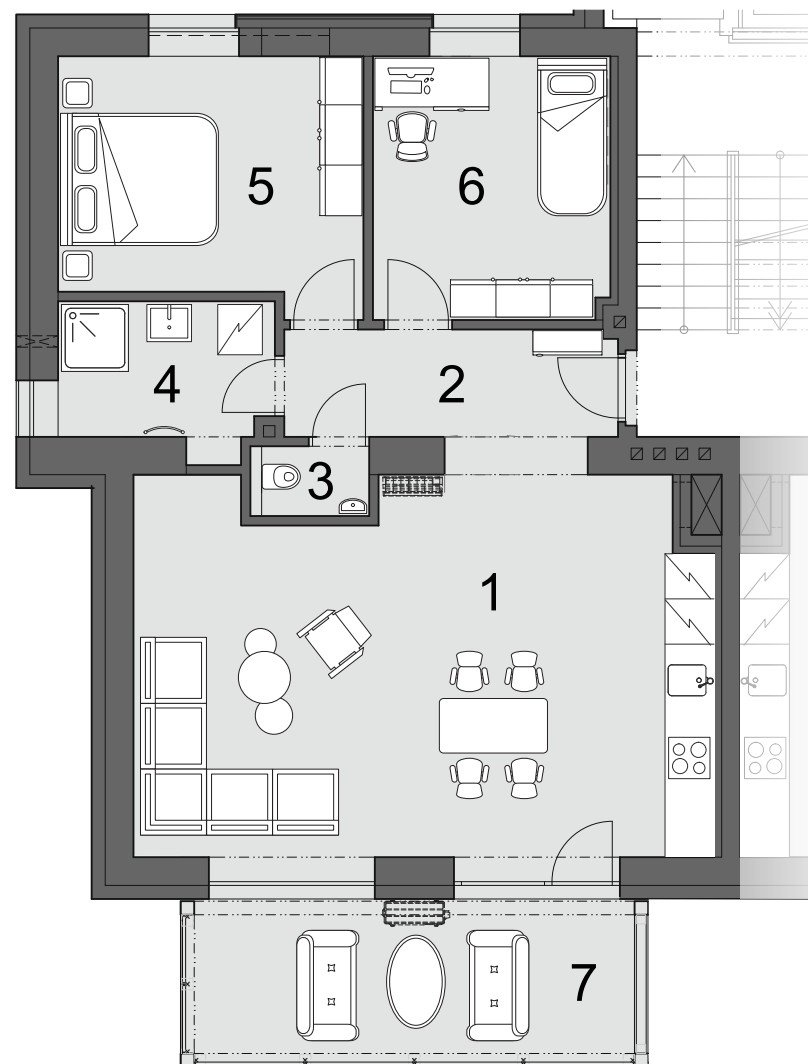

# Apartmán 1.4

3+KK

Dům A

3 NP

1	obývací pokoj + kuchyňský kout	37,27 m <sup>2</sup>
2	chodba vstup	7,23 m <sup>2</sup>
3	WC	1,46 m <sup>2</sup>
4	koupelna	5,37 m <sup>2</sup>
5	ložnice	13,05 m <sup>2</sup>
6	pokoj pro hosty/dětský pokoj	10,97 m <sup>2</sup>
	<b>podlahová plocha obytného prostoru</b>	<b>75,35 m<sup>2</sup></b>
	sklepní kóje	3,92 m <sup>2</sup>
	<b>podlahová plocha apartmánu</b>	<b>79,27 m<sup>2</sup></b>
7	terasa	13,37 m <sup>2</sup>
	<b>užitná plocha apartmánu</b>	<b>92,64 m<sup>2</sup></b>