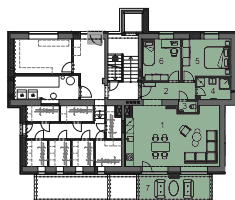

Apartmán 2.1

3+KK

Dům B

1 NP

1	obývací pokoj + kuchyňský kout	36,69 m ²
2	chodba vstup	7,01 m ²
3	WC	1,46 m ²
4	koupelna	4,96 m ²
5	ložnice	12,52 m ²
6	pokoj pro hosty/dětský pokoj	10,73 m ²
podlahová plocha obytného prostoru		73,37 m²
sklepní kóje		2,95 m ²
podlahová plocha apartmánu		76,32 m²
7	terasa	30,00 m ²
užitná plocha apartmánu		106,32 m²