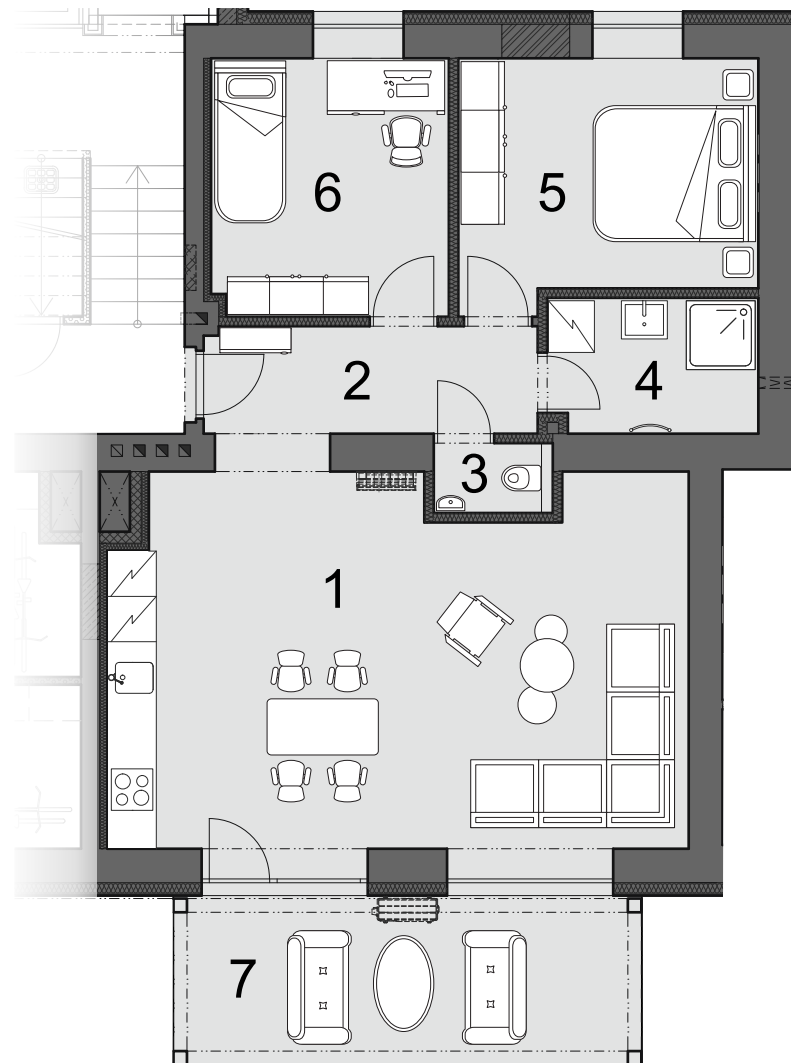

Apartmán 2.1

3+KK

Dům B

1 NP

1	obývací pokoj + kuchyňský kout	36,69 m ²
2	chodba vstup	7,01 m ²
3	WC	1,46 m ²
4	koupelna	4,96 m ²
5	ložnice	12,52 m ²
6	pokoj pro hosty/dětský pokoj	10,73 m ²
podlahová plocha obytného prostoru		73,37 m²
sklepní kóje		2,95 m ²
podlahová plocha apartmánu		76,32 m²
7	terasa	30,00 m ²
užitná plocha apartmánu		106,32 m²