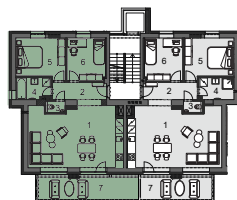

Apartmán 2.3

3+KK

Dům B

2 NP

1	obývací pokoj + kuchyňský kout	37,67 m ²
2	chodba vstup	7,28 m ²
3	WC	1,46 m ²
4	koupelna	4,92 m ²
5	ložnice	13,05 m ²
6	pokoj pro hosty/dětský pokoj	10,97 m ²
	podlahová plocha obytného prostoru	75,35 m²
	sklepní kóje	3,92 m ²
	podlahová plocha apartmánu	79,27 m²
7	terasa	18,56 m ²
	užitná plocha apartmánu	97,83 m²