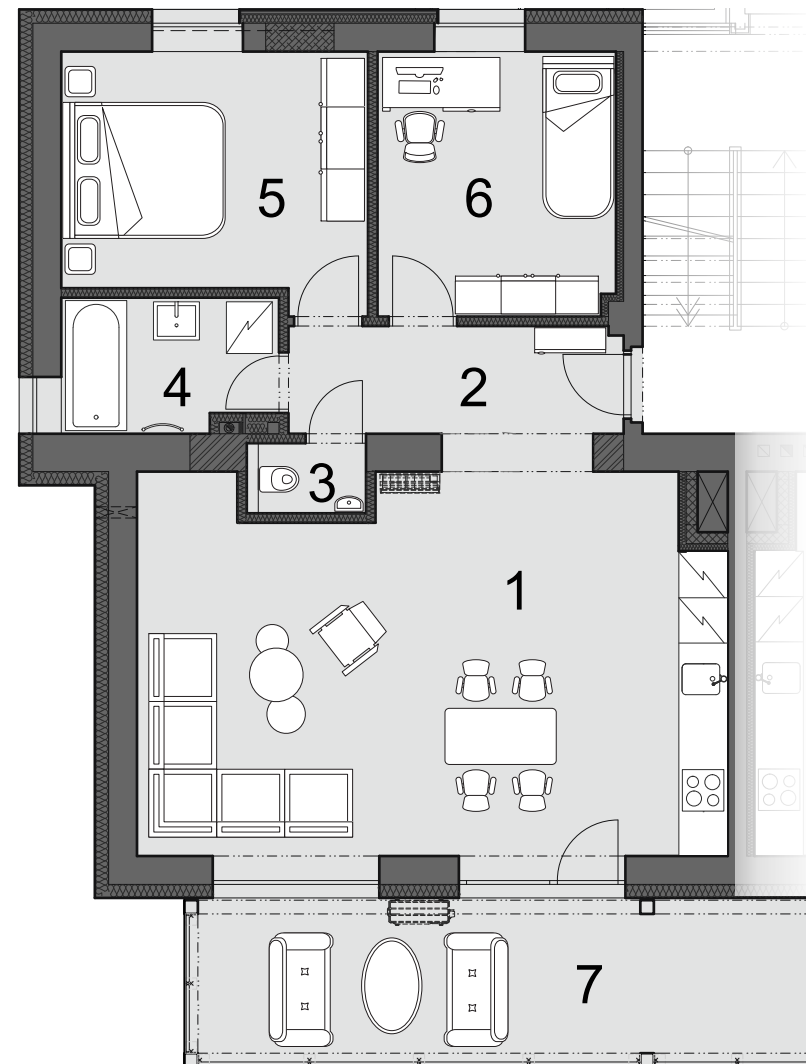

Apartmán 2.3

3+KK

Dům B

2 NP

1	obývací pokoj + kuchyňský kout	37,67 m ²
2	chodba vstup	7,28 m ²
3	WC	1,46 m ²
4	koupelna	4,92 m ²
5	ložnice	13,05 m ²
6	pokoj pro hosty/dětský pokoj	10,97 m ²
	podlahová plocha obytného prostoru	75,35 m²
	sklepní kóje	3,92 m ²
	podlahová plocha apartmánu	79,27 m²
7	terasa	18,56 m ²
	užitná plocha apartmánu	97,83 m²