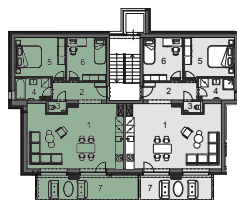

# Apartmán 2.7

3+KK

Dům B

4 NP

1	obývací pokoj + kuchyňský kout	39,94 m <sup>2</sup>
2	chodba vstup	6,88 m <sup>2</sup>
3	WC	1,46 m <sup>2</sup>
4	koupelna	5,06 m <sup>2</sup>
5	ložnice	13,59 m <sup>2</sup>
6	pokoj pro hosty/dětský pokoj	11,62 m <sup>2</sup>
	<b>podlahová plocha obytného prostoru</b>	<b>78,55 m<sup>2</sup></b>
	sklepní kóje	3,58 m <sup>2</sup>
	<b>podlahová plocha apartmánu</b>	<b>82,13 m<sup>2</sup></b>
7	terasa	18,56 m <sup>2</sup>
	<b>užitná plocha apartmánu</b>	<b>100,69 m<sup>2</sup></b>