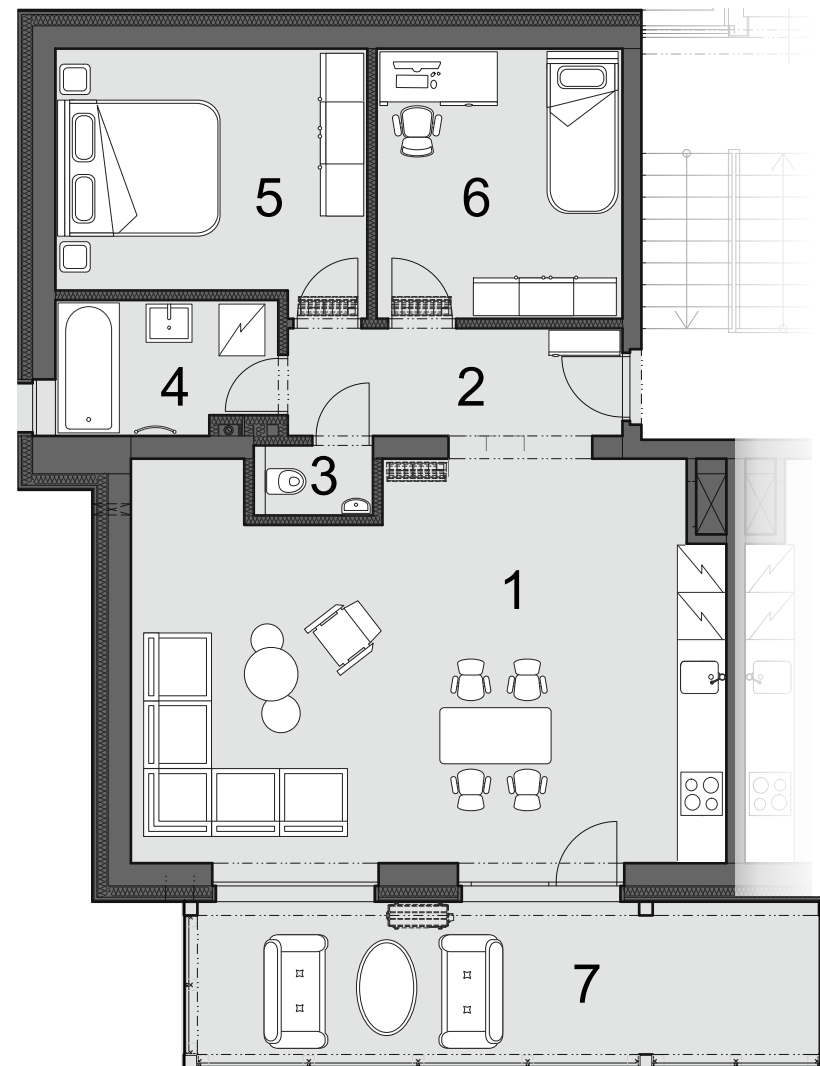

# Apartmán 2.7

3+KK

Dům B

4 NP

1	obývací pokoj + kuchyňský kout	39,94 m <sup>2</sup>
2	chodba vstup	6,88 m <sup>2</sup>
3	WC	1,46 m <sup>2</sup>
4	koupelna	5,06 m <sup>2</sup>
5	ložnice	13,59 m <sup>2</sup>
6	pokoj pro hosty/dětský pokoj	11,62 m <sup>2</sup>
	<b>podlahová plocha obytného prostoru</b>	<b>78,55 m<sup>2</sup></b>
	sklepní kóje	3,58 m <sup>2</sup>
	<b>podlahová plocha apartmánu</b>	<b>82,13 m<sup>2</sup></b>
7	terasa	18,56 m <sup>2</sup>
	<b>užitná plocha apartmánu</b>	<b>100,69 m<sup>2</sup></b>