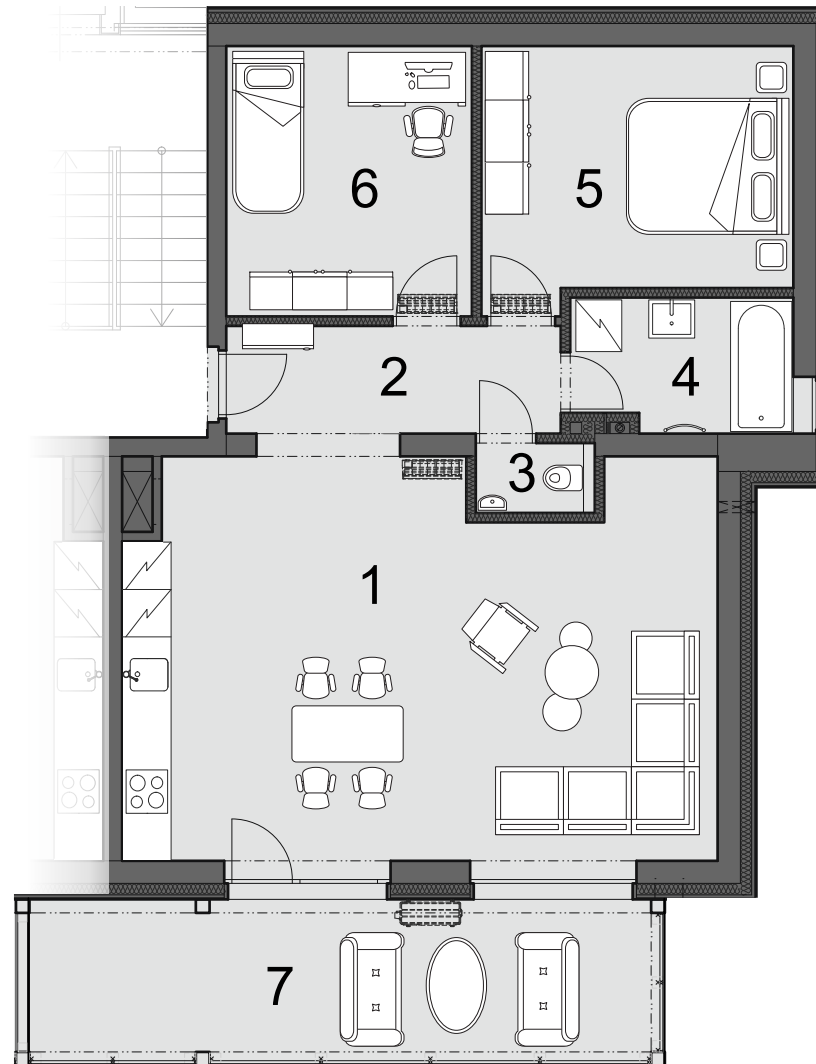

Apartmán 3.7

3+KK

Dům C

4 NP

| | | |
|---|---|-----------------------------|
| 1 | obývací pokoj + kuchyňský kout | 39,94 m ² |
| 2 | chodba vstup | 6,88 m ² |
| 3 | WC | 1,46 m ² |
| 4 | koupelna | 5,06 m ² |
| 5 | ložnice | 13,59 m ² |
| 6 | pokoj pro hosty/dětský pokoj | 11,62 m ² |
| | podlahová plocha obytného prostoru | 78,55 m² |
| | sklepní kóje | 3,58 m ² |
| | podlahová plocha apartmánu | 82,13 m² |
| 7 | terasa | 18,56 m ² |
| | užitná plocha apartmánu | 100,69 m² |